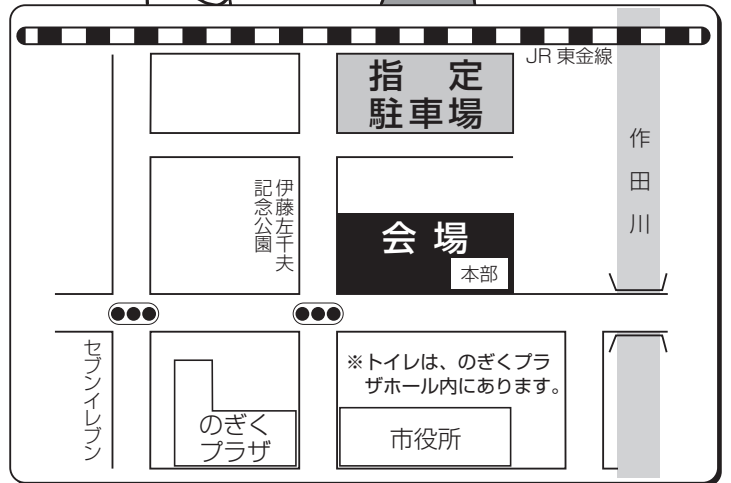

夏休み最後

盆踊り大会

タイムテーブル

午後4時30分 開会式

- ・ライブ
- ・盆踊り
- ・ディスコ
- ・盆踊り
- ・ディスコ

午後7時30分 閉会式

みんなで踊りましょう

かき氷
ジュース
焼きそば
などいろいろ販売します。
キッチンカー
も出店します。

8月26日(土)

入場無料

場所：山武市役所のぎくプラザ駐車場

時間：午後4時30分～午後7時30分
(雨天荒天の場合は中止となります。)

※駐車場は、指定駐車場のみご利用ください。
また、駐車台数には限りがございますので
ご了承ください。

中止は、前日午後4時の時点で判断し、山武市商工会
ホームページの「お知らせ」に掲載致します。
(<https://sammu.jp>)

問合せ
なるとうサマーフェスタ実行委員会
山武市松尾町松尾183-4 (山武市商工会館内)